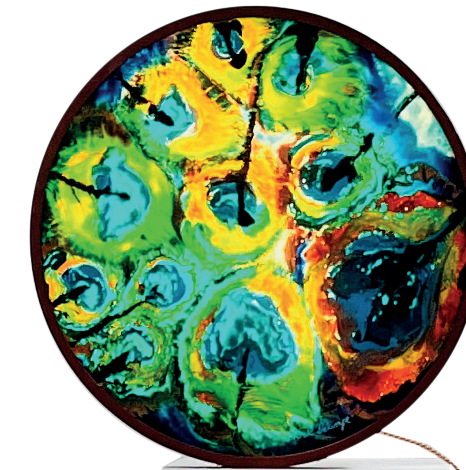

*'Inside out'
'Upside down'*

Wie zijn we?

*Een professioneel woelwater.
"Een beetje gek, een beetje rebel"*

*Inspiratie, kriskras, natuur & muziek.
Idealisme – een betere wereld.*

Love!

*Een atelier, ver weg.
Voetjes op de aarde.
Verbinding.*

Just Christl!

CHRISTL DEKIMPE

COLLECTIBLE DESIGN

Anaconda

3-delige salontafel met exclusieve organische vormen in vulcanische kleuraccenten. Ze hebben een mondaine look en stralen pracht.
Ø130 x h35cm - h40cm - h45cm

Flowerlamp

De natuur komt binnen via de vorm en de kleuren van deze unieke staande lamp. Een doorzichtige staander in plexi, zorgt dat de bloem in al haar schoonheid kan schitteren, dag en nacht.
h180cm