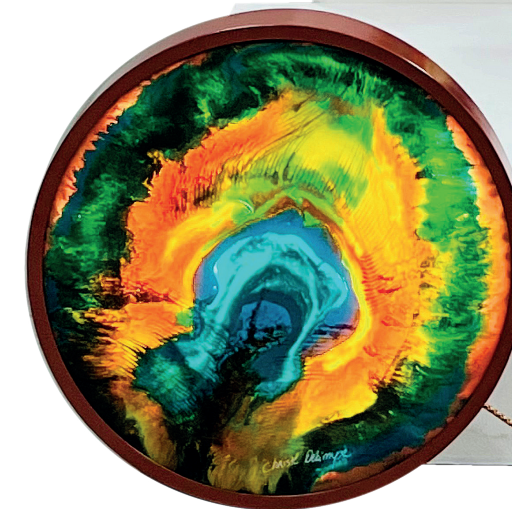

*'Inside out'
'Upside down'*

Wie zijn we?

*Een professioneel woelwater.
"Een beetje gek, een beetje rebel"*

*Inspiratie, kriskras, natuur & muziek.
Idealisme – een betere wereld.*

Love!

*Een atelier, ver weg.
Voetjes op de aarde.
Verbinding.*

Just Christl!

CHRISTL DEKIMPE

COLLECTIBLE DESIGN

Anaconda

3-delige salontafel met exclusieve organische vormen in vulcanische kleuraccenten. Ze hebben een mondaine look en stralen pracht.
Ø130 x h35cm - h40cm - h45cm

Flowerlamp

De natuur komt binnen via de vorm en de kleuren van deze unieke staande lamp. Een doorzichtige staander in plexi, zorgt dat de bloem in al haar schoonheid kan schitteren, dag en nacht.
h180cm