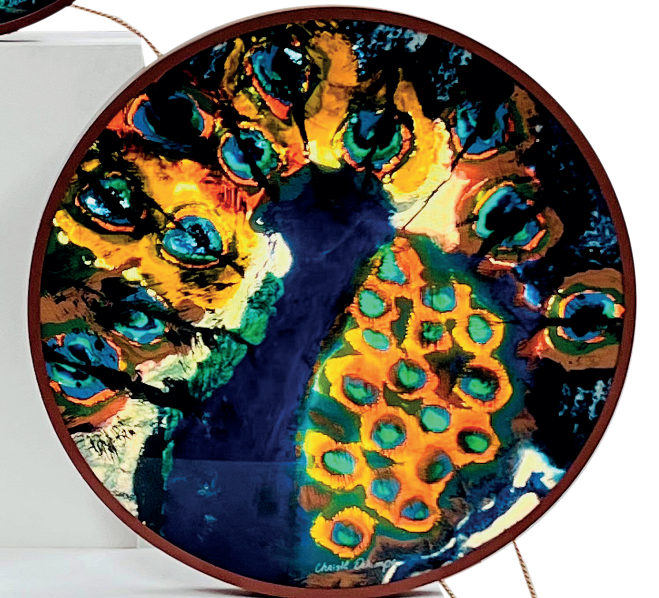

Unbounded.

COLLECTIBLE DESIGN
CHRISTL DEKIMPE

*De kunstwerken van Christl, staan voor een onbegrensde expressie,
van de diepere emotie in elk van ons.*

*Beheerst of ongecontroleerd,
Extraversie of introversie,
Contrast of harmonie.*

*'Inside out'
'Upside down'*

Wie zijn we?

*Een professioneel woelwater.
"Een beetje gek, een beetje rebel"*

*Inspiratie, kriskras, natuur & muziek.
Idealisme – een betere wereld.*

Love!

*Een atelier, ver weg.
Voetjes op de aarde.
Verbinding.*

Just Christl!

CHRISTL DEKIMPE

COLLECTIBLE DESIGN

Anaconda

3-delige salontafel met exclusieve organische vormen in vulcanische kleuraccenten. Ze hebben een mondaine look en stralen pracht.
Ø130 x h35cm - h40cm - h45cm

Flowerlamp

De natuur komt binnen via de vorm en de kleuren van deze unieke staande lamp. Een doorzichtige staander in plexi, zorgt dat de bloem in al haar schoonheid kan schitteren, dag en nacht.
h180cm