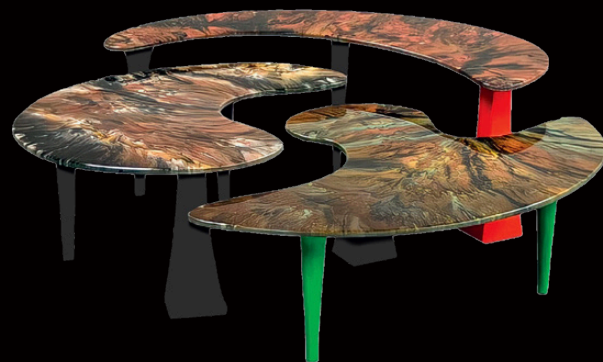

## Anaconda

3-delige salontafel met exclusieve organische vormen in vulcanische kleuraccenten. Ze hebben een mondaine look en stralen pracht.