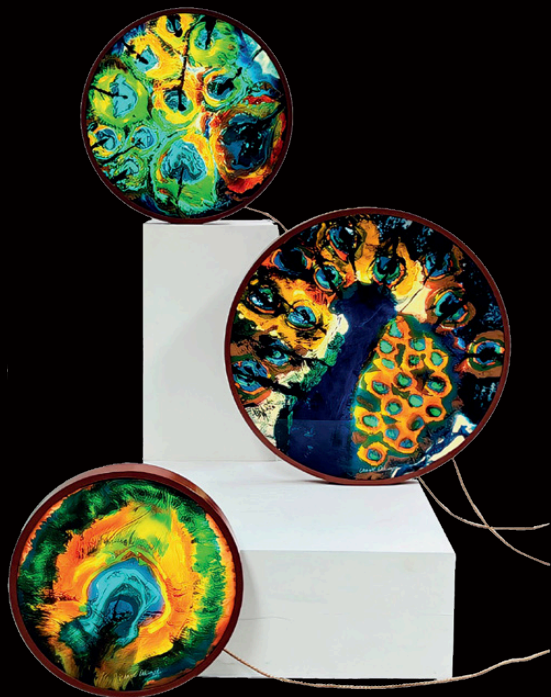

Christl Dekimpe Art

Collectible Art

Christl Dekimpe creëert in haar atelier unieke kunstwerken. Haar creaties trekken uw aandacht en hebben een bijzondere uitstraling. Deze kunstwerken zijn tevens gebruiksvoorwerpen in de vorm van tafels en lampen. Die precies doen wat kunst typeert: ze roepen emoties op en weerspiegelen uw persoonlijkheid.

f christldekimpe.art

@ christldekimpe.art

in christl-dekimpe-art

info@christldekimpe.art

www.christldekimpe.art